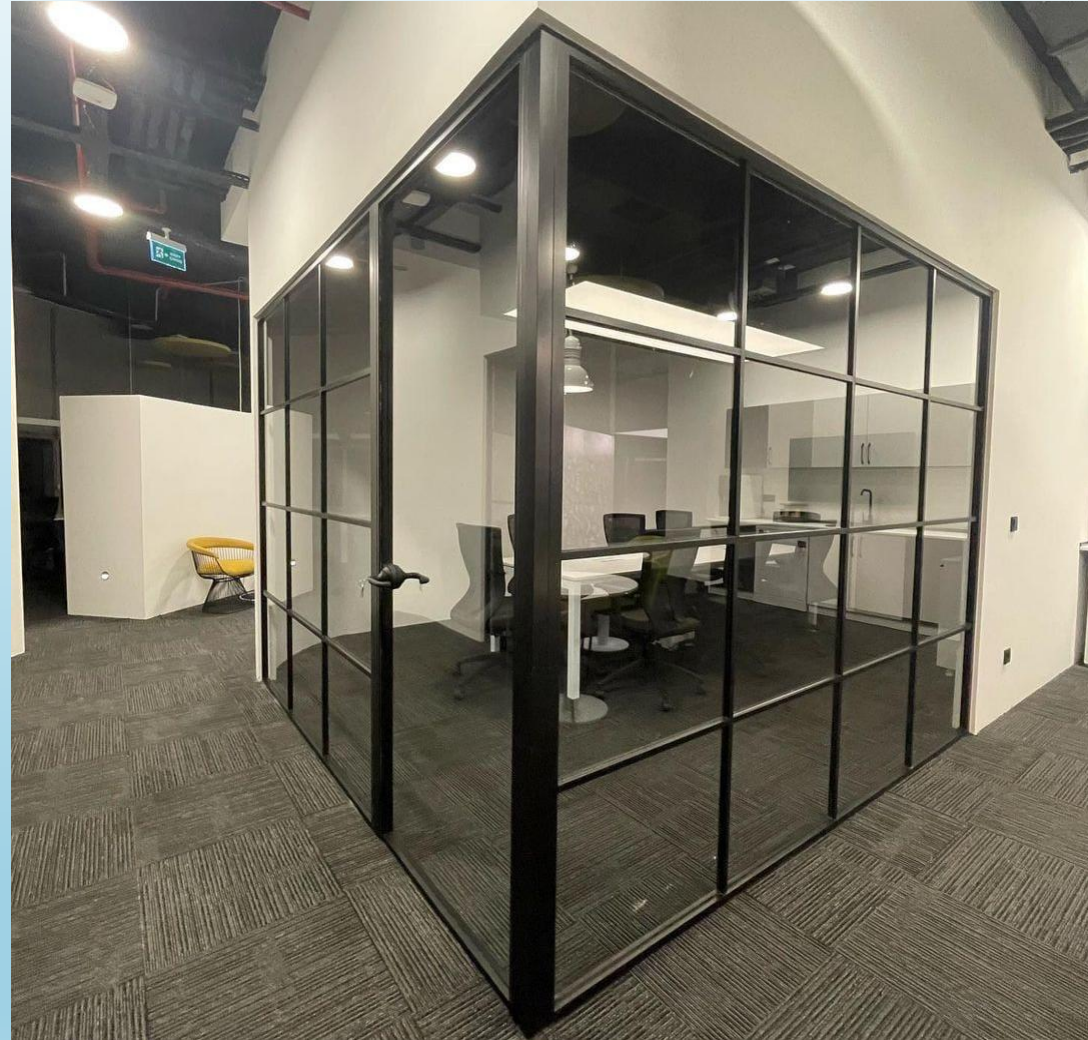

هندریل شیشه ای طرح اکسپوز
پروژه متروی فرودگاه امام خمینی
تهران-شهرک فرودگاهی امام خمینی

سیستم های پارتیشن شیشه ای

- پارتیشن های شیشه ای با ظاهری مدرن و شیک، زیبایی بصری خاصی به فضا می بخشند. این محصولات با خلق فضایی روشن و دعوت کننده، جذابیت طراحی داخلی را به سطح بالاتری می برند.

پارتیشن شیشه ای
دفتر شرکت لحظه نگار
تهران-خیابان فاطمی

Iran Jaam

سیستم های پارتیشن شیشه ای

پارتیشن شیشه ای
برج های آرتمیس
تهران- منطقه دریاچه خلیج فارس

Iran Jaam

انواع سیستم های کابین دوش

- کابین دوش شیشه‌ای یک انتخاب برجسته برای هر حمام مدرن است که هم زیبایی و هم کاربردی بودن را در خود جای داده است. این کابین‌ها، با طراحی خیره‌کننده و شفافیت بی‌نظیر خود، فضای حمام را بازتر و دل‌بازتر نشان می‌دهند، که این امر به ایجاد حسی از فراخی و نورپردازی طبیعی کمک شایانی می‌کند.